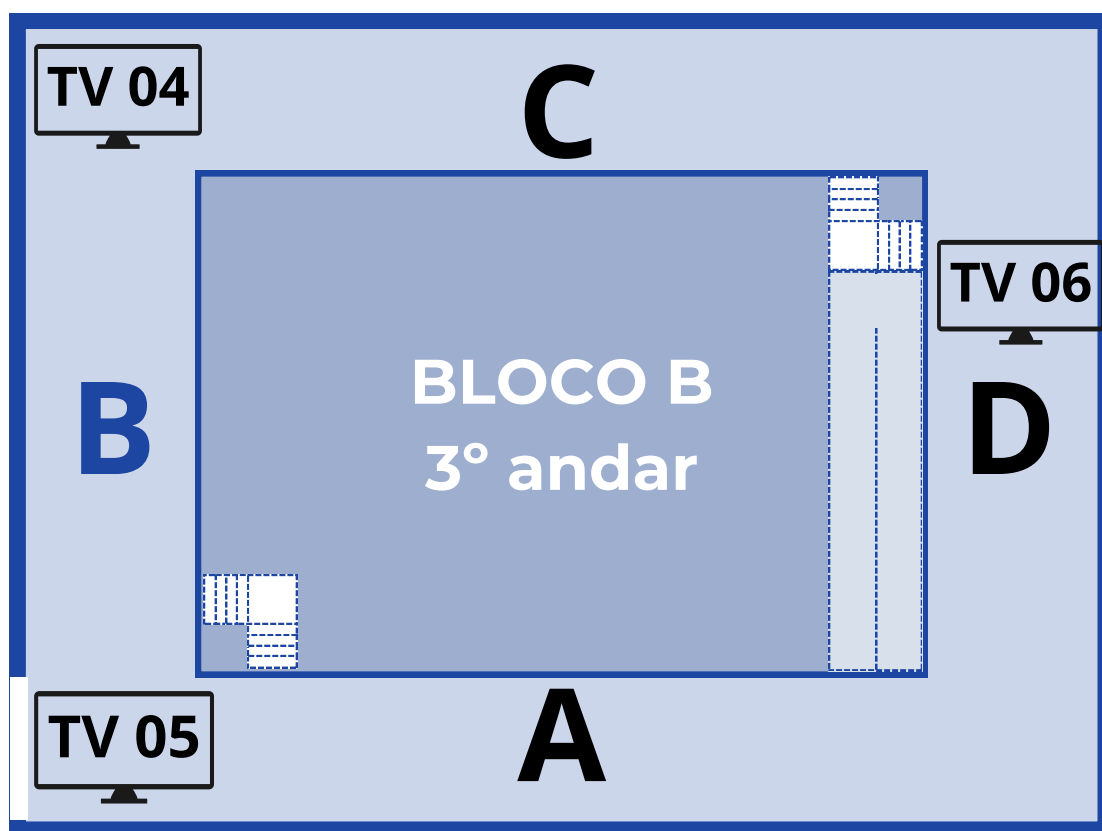

LOCALIZAÇÃO DAS SESSÕES DE PÔSTER VIRTUAL

BLOCO B - 3º andar

TERÇA FEIRA 26/11/2024

Corredor C
(paredes de salas 312-308)

08h00-10h00:	13h30 -15h30
CMM 64	CMM 63
10h20 -12h20	18h30 -20h30
CMM 60	CMM 73

Corredor A
(paredes de salas 301-305)

08h00-10h00:	13h30 -15h30
CMM 69	CMM 66

Corredor D
(paredes de salas 307-306)

08h00-10h00	10h20-12h20	13h30-15h30	18h30-20h30
CMM 71	CMM 70	CMM 76	CMM 77