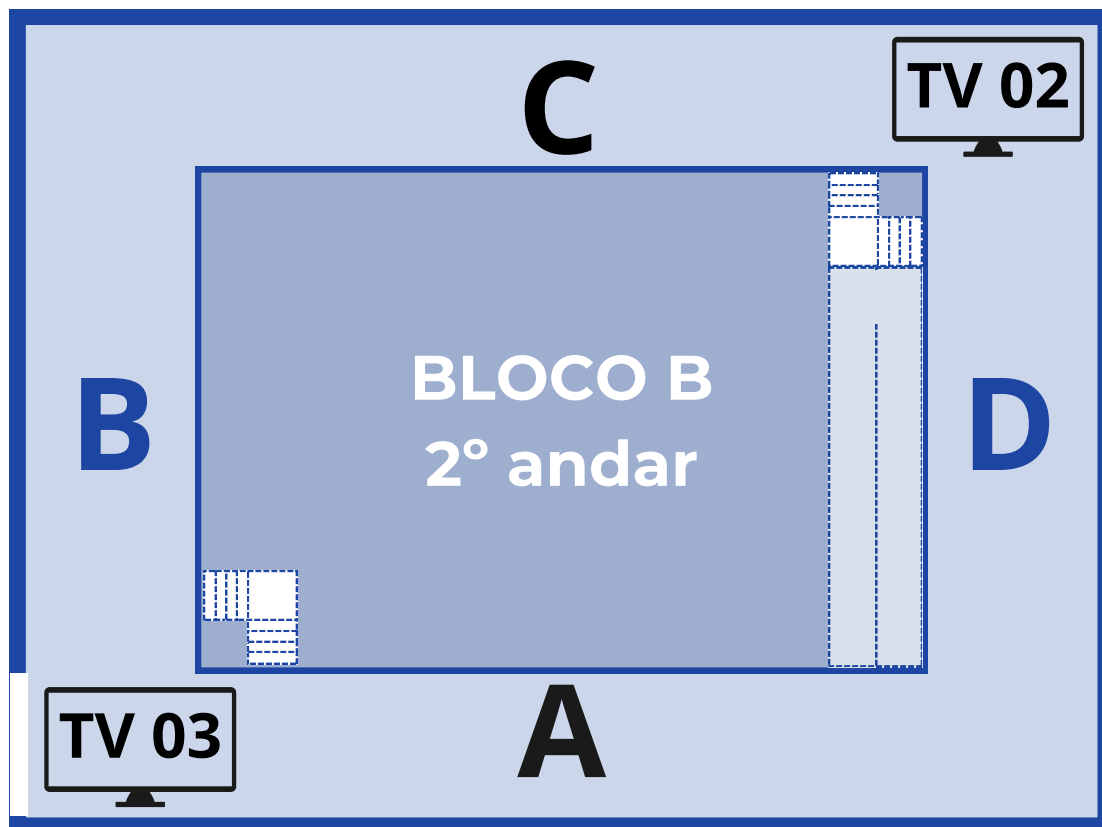

# LOCALIZAÇÃO DAS SESSÕES DE PÔSTER VIRTUAL

**BLOCO B - 1º andar**

**TERÇA FEIRA 26/11/2024**

**Corredor A**

**(paredes de salas 101-105)**

08h00-10h00

**CMM 75**

10h20 -12h20

# LOCALIZAÇÃO DAS SESSÕES DE PÔSTER VIRTUAL

**BLOCO B - 2º andar**

**TERÇA FEIRA 26/11/2024**

# LOCALIZAÇÃO DAS SESSÕES DE PÔSTER VIRTUAL

**BLOCO B - 3º andar**

**TERÇA FEIRA 26/11/2024**

**Corredor C**  
**(paredes de salas 312-308)**

08h00-10h00:	13h30 -15h30
<b>CMM 64</b>	<b>CMM 63</b>
10h20 -12h20	18h30 -20h30
<b>CMM 60</b>	<b>CMM 73</b>