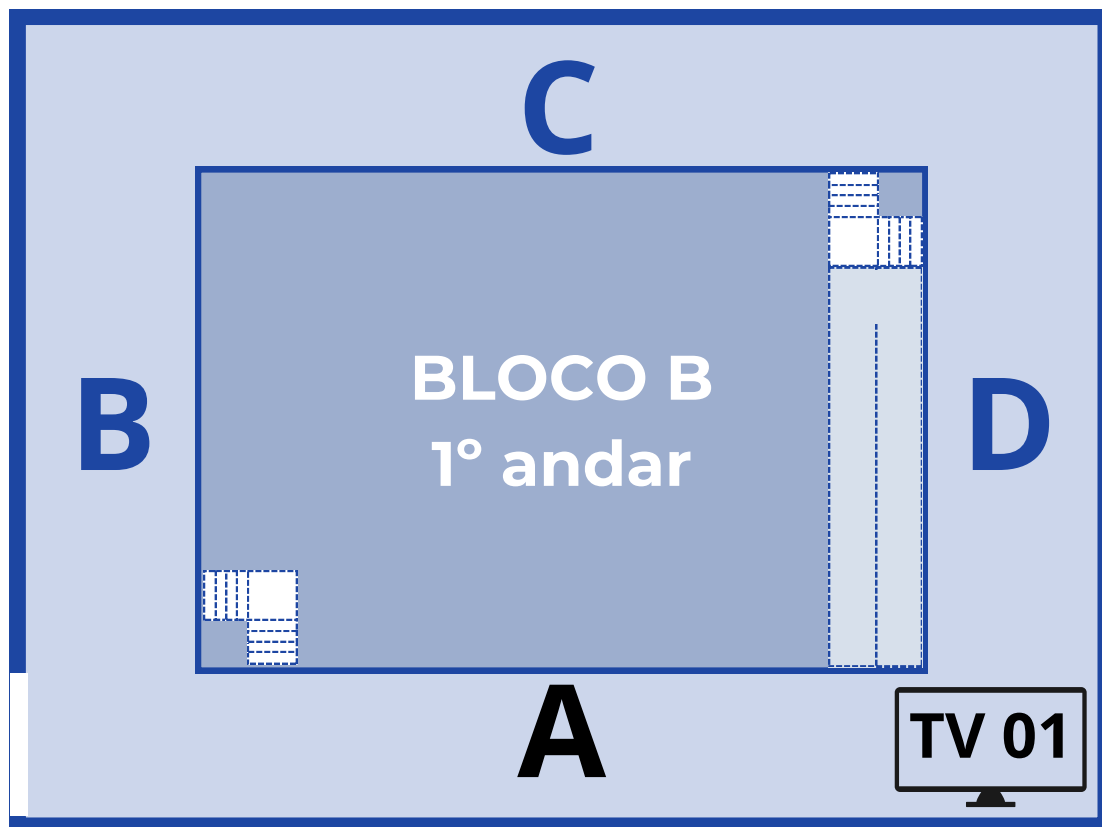

# LOCALIZAÇÃO DAS SESSÕES DE PÔSTER VIRTUAL

**BLOCO B - 1º andar**

**TERÇA FEIRA 26/11/2024**

**Corredor A**

**(paredes de salas 101-105)**

08h00-10h00

**CMM 75**

10h20 -12h20

# LOCALIZAÇÃO DAS SESSÕES DE PÔSTER VIRTUAL

**BLOCO B - 2º andar**

**TERÇA FEIRA 26/11/2024**

# LOCALIZAÇÃO DAS SESSÕES DE PÔSTER VIRTUAL

**BLOCO B - 3º andar**

**TERÇA FEIRA 26/11/2024**

**Corredor C**  
**(paredes de salas 312-308)**

08h00-10h00:	13h30 -15h30
<b>CMM 64</b>	<b>CMM 63</b>
10h20 -12h20	18h30 -20h30
<b>CMM 60</b>	<b>CMM 73</b>